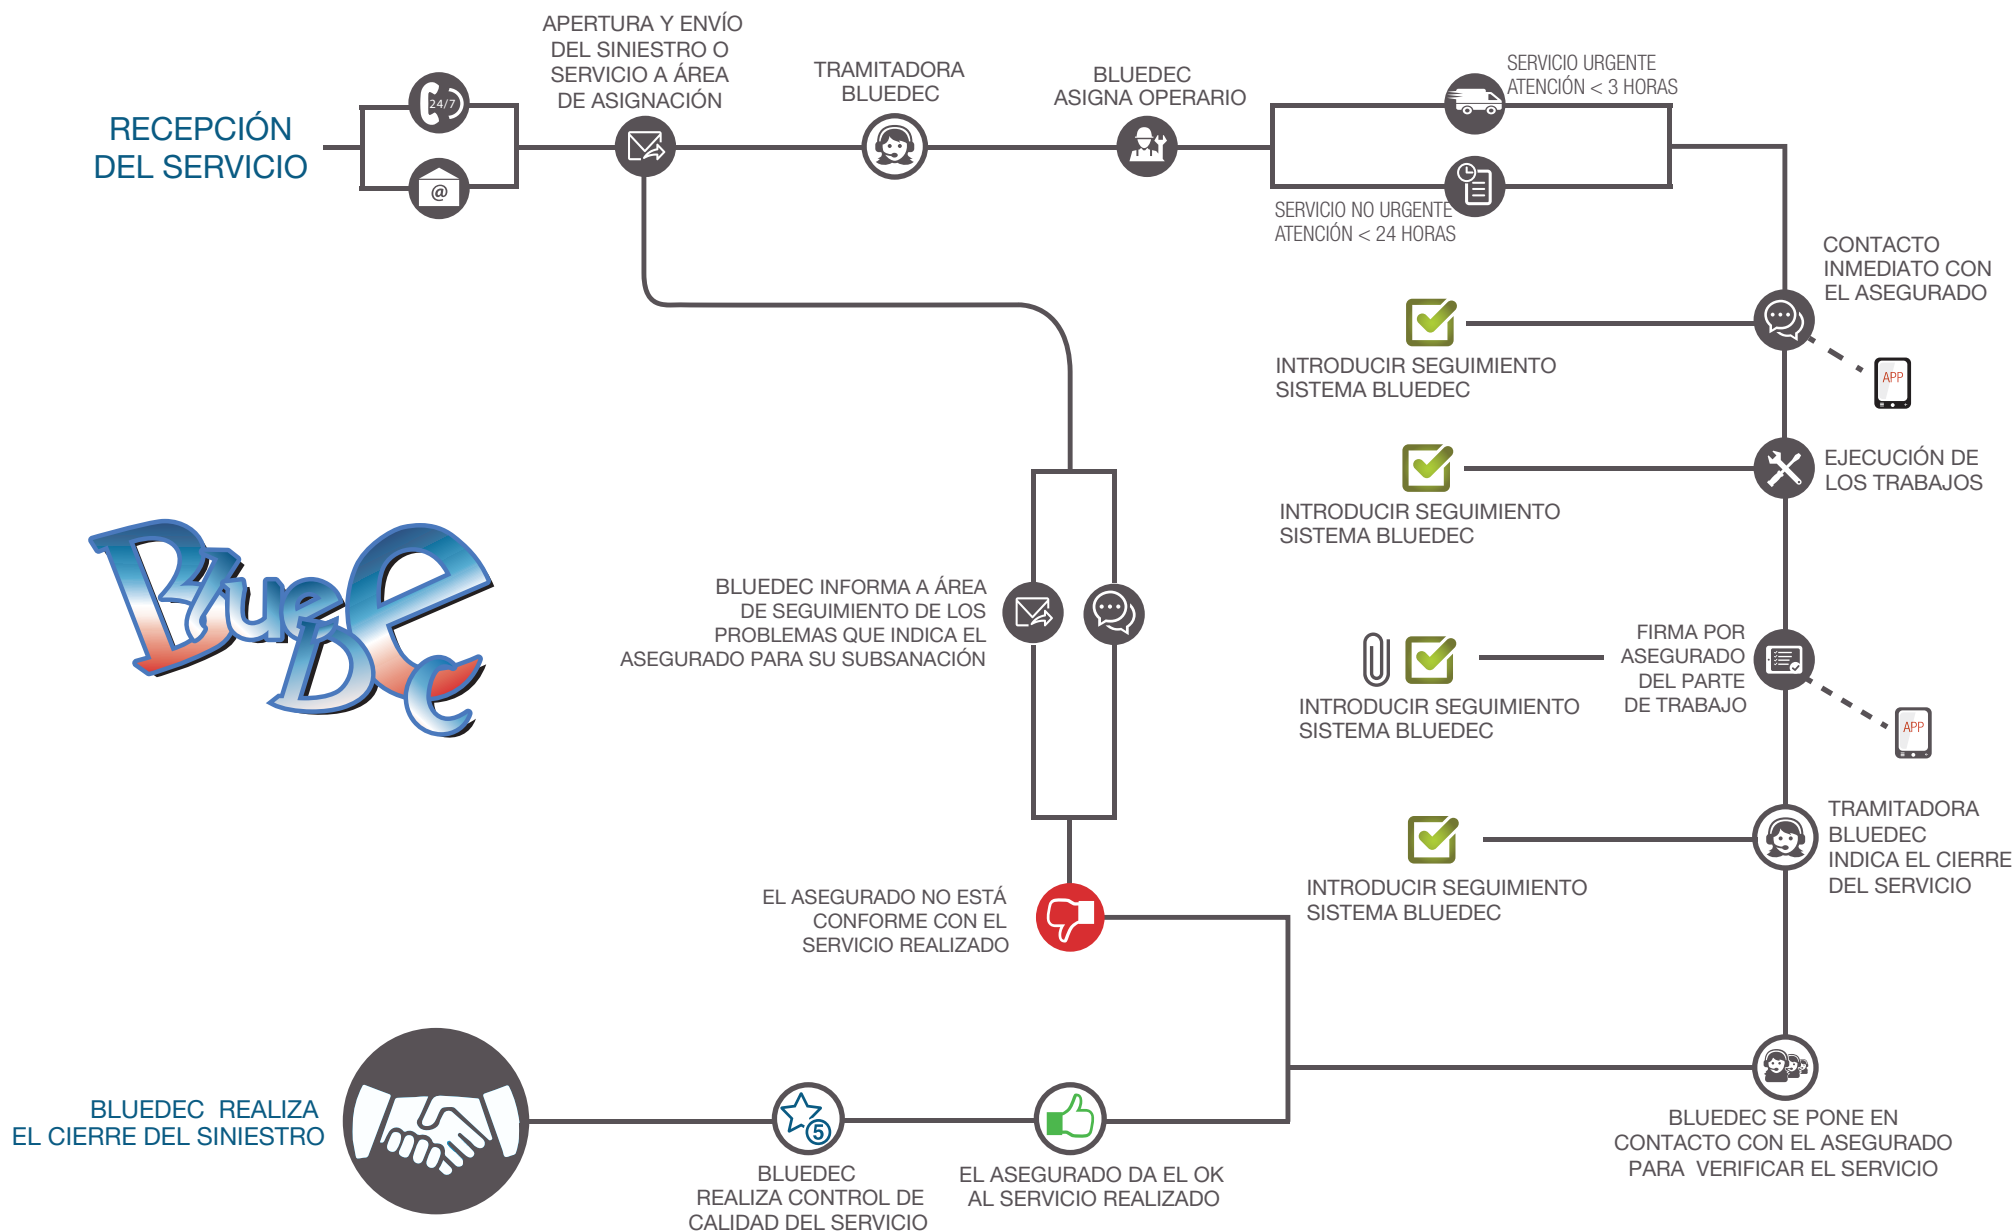

## Gremios que ofrecemos para actuaciones en siniestros reparables

## Nuestros recursos

**28 OPERARIOS**

**10 TRAMITADORES**

**12 TÉCNICOS**

**8 OTROS EMPLEADOS**

**26 VEHÍCULOS**

**186 RED DE OPERADORES  
EXTERNA DEPENDIENTE**

**ATENCIÓN Y  
GESTIÓN 24h**

**PERSONAL PROPIO  
CUALIFICADO PARA  
TRAMITACIÓN**

**ASISTENCIA AL  
RIESGO EN  
MENOS DE 3h  
PARA URGENCIAS**

# Circuito para la reparación de siniestros